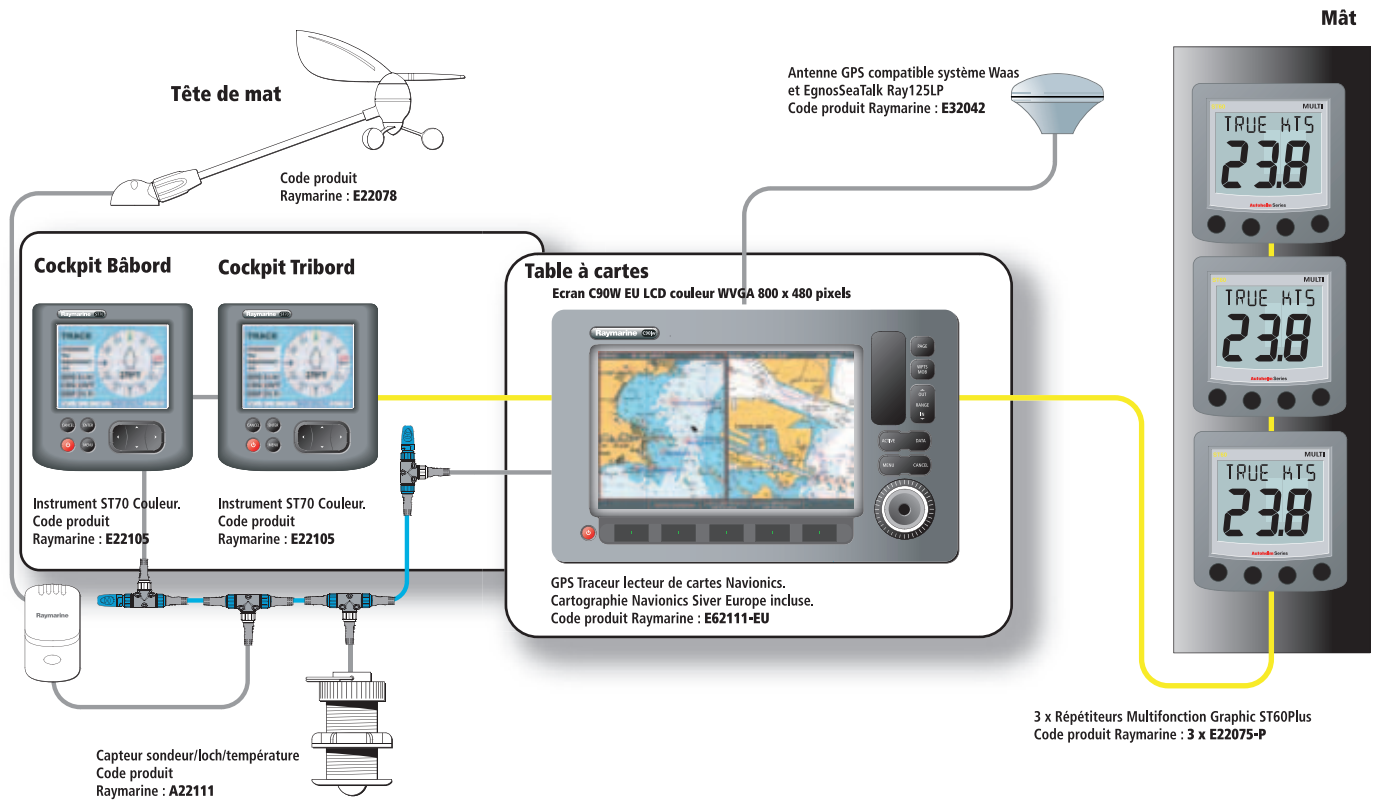

Pack Electronic Voile 2011 - K

Options Electronic Voile 2011 - K

Pilote SPX / ST70 (Arrière Bâbord)

Pupitre de commande pilote SPX ST70 couleur. Code produit Raymarine : E19196

VHF simple Poste avec DSC

VHF DCS Ray49E
Code produit Raymarine : E43035

Télécommande pilote - Répéteur instruments sans fil

Code produit Raymarine : E15023

VHF simple Poste avec DSC

VHF DCS Ray240E
Fourni avec combiné et haut-parleur
Code produit Raymarine : E42002

Transpondeur AIS Class B

Emetteur / Récepteur AIS500 Raymarine
Réception des informations AIS sur l'écran C ou E Wide
Emission classe B. Utilisation de l'antenne VHF du bord
Code produit Raymarine : E62235

Compas électronique Gyro MKII

Compas électronique avec capteur Gyro intégré. Affichage du cap compas sur instrument ST70.
Code produit Raymarine : E12102

Calculateur type SPX30
12/24 V, capteur Gyro intégré, compas fluxgate et capteur d'angle de barre
Code produit Raymarine : E12199

Interface PC

Interface SeaTalk/NMEA Entrée /Sortie Série au format RS232 pour PC.
Code produit Raymarine : E85001
Livrée avec convertisseur RS232 vers USB. 3001-1001-11